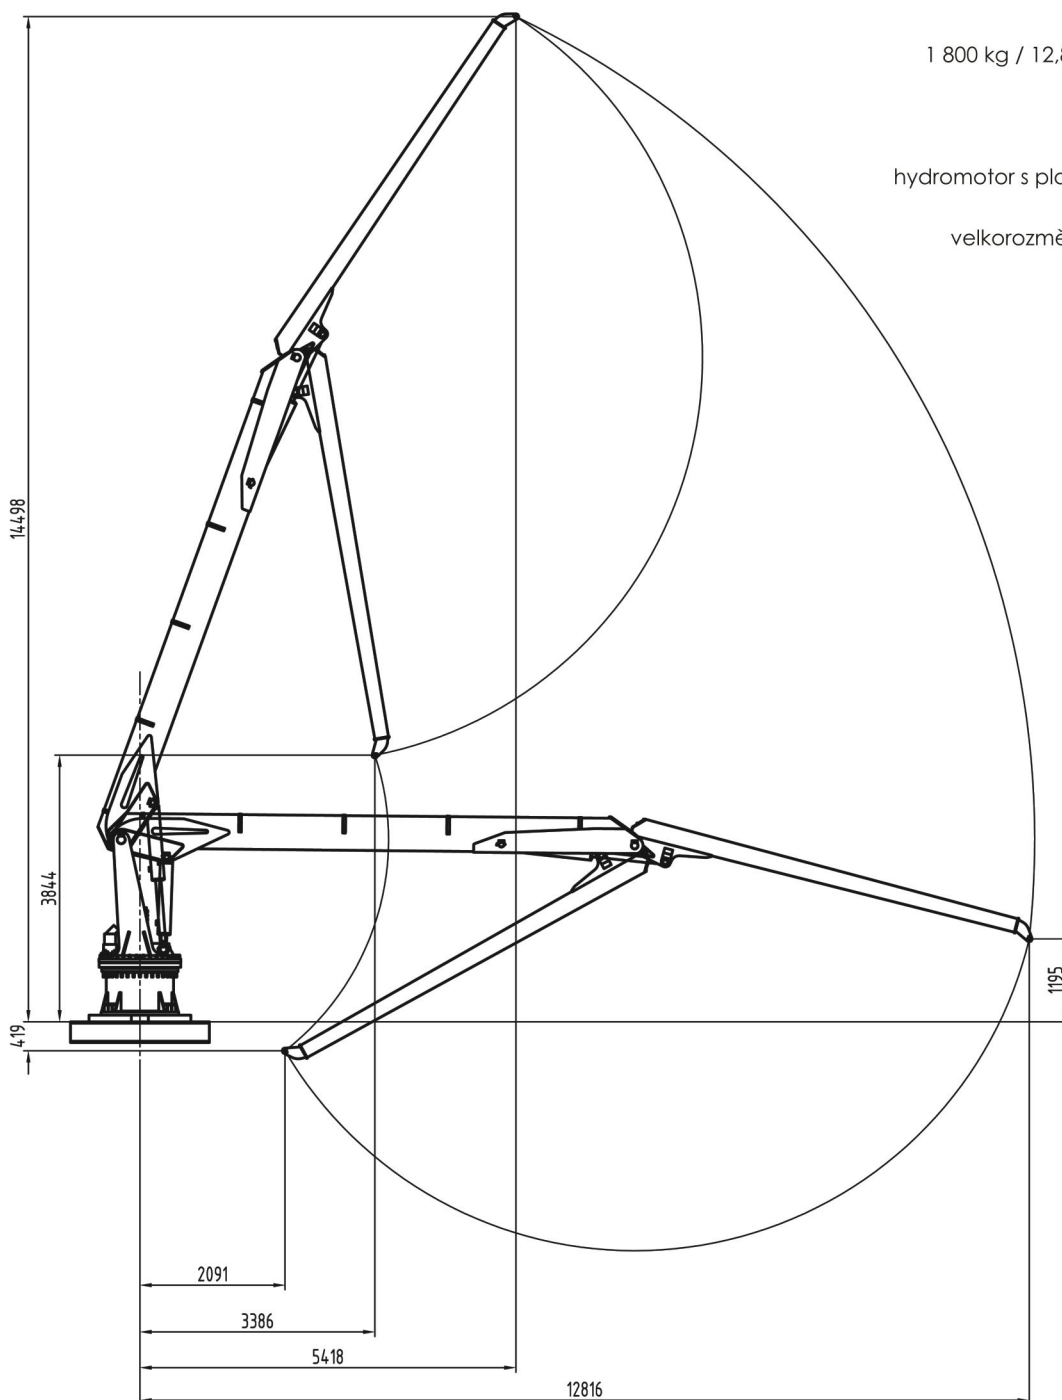

- Nosnost / dosah:  
1 800 kg / 12,8 m - na přání až 15,5m
- Úhel otočení HR:  
nekonečně otočná
- Pohon otoče HR:  
hydromotor s planetovou převodovkou
- Uložení otoče HR:  
velkorozměrové válečkové ložisko
- Vlastní hmotnost:  
5 500 kg